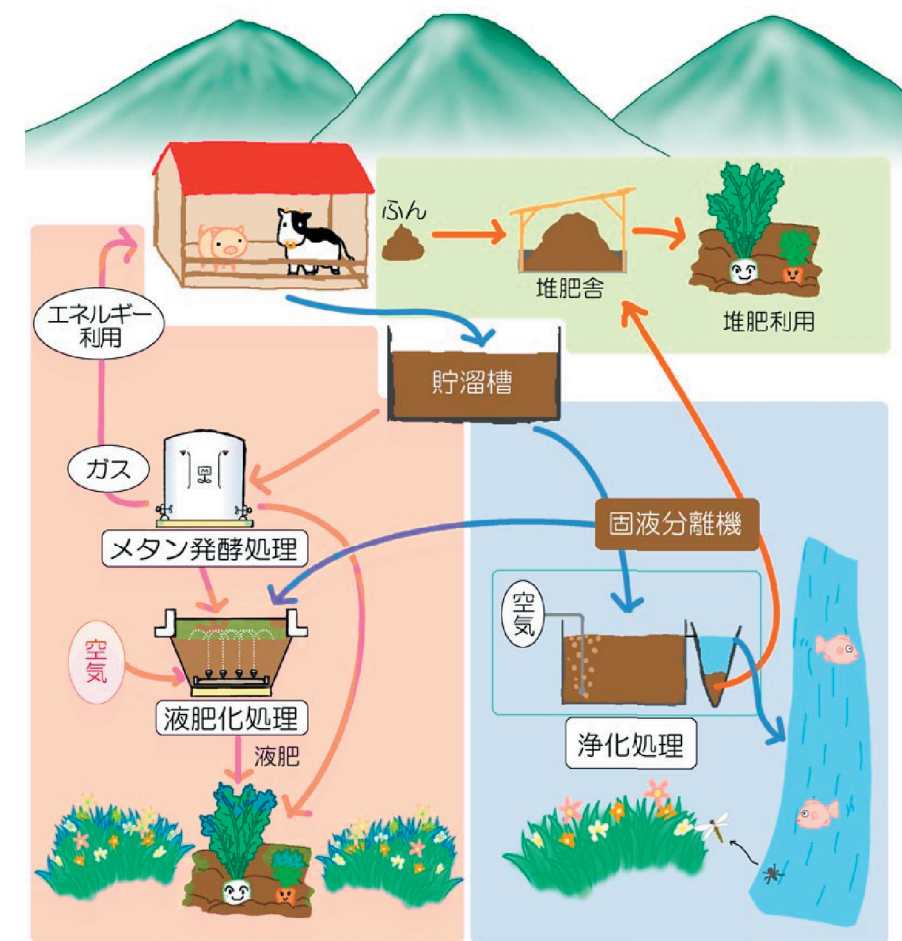

# 家畜ふん尿処理施設・ 機械選定ガイドブック (汚水処理編)

資源を生かし、環境を守る

平成 16 年 3 月

財団法人 畜産環境整備機構

家畜ふん尿処理施設・機械選定ガイドブック (汚水処理編)

平成 16 年 3 月

財団法人 畜産環境整備機構